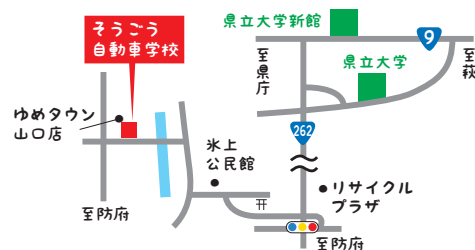

秋免許取得 応援キャンペーン

2020年9月23日水 ▶ 12月12日土

学生料金から

最大 30,000円 OFF!! [2名以上で
ご入校の場合]

売店割引

5,000円

紹介料

5,000円

キャッシュバック

20,000円

1名でご入校の場合
学生料金から

25,000円 OFF!!

※売店割引5,000円、紹介料5,000円、キャッシュバック15,000円

学生
料金

AT車 260,650円 (税込 286,430円)

MT車 276,850円 (税込 304,250円)

免許なし及び原付免許所持者の料金です。

ステイホームを快適にサポート!

ニンテンドースイッチ 1名

ダイソン空気清浄機 1名

多機能ホットプレート 1名

3,000円のクオカード 20名

抽選で**23名の方**に
プレゼント!

※当選者の発表は賞品の発送をもってかえさせていただきます。
※商品につきましては写真と異なる場合がございます。

追加料金が
すべて無料!!

夜間料金

補習料

※キャンペーン期間に入校された方が対象です。※詳しくはお問い合わせください。

夜でも、雨でも安心!
無料送迎バス運行

県大から近い
自動車学校

県大無料シャトルバス 19便

下田→県大→日赤→山口駅→
そうごう自校 (13便)
そうごう自校⇄県大⇄
そうごう自校 (直行便6便)

you
me
town

ゆめカードの
ポイントが貯まる!!

キャッシュレス決済可能!

普通二輪・大型二輪の所持者はキャンペーン適応外です。※上記料金には技能及び学科教習料・技能検定料・諸雑費等の全てが含まれます。※仮免試験受験料1,700円、仮免許証交付代1,150円は非課税です。※初回を除き2回目以降の検定・学科試験には、実費が必要です。◎普通車検定料5,500円(税込)◎仮免学科試験1,700円(非課税)※高速教習は実車を用いて実施します。(悪天候の場合はシミュレーター)※お客様の都合により退校される場合は、当校の規定により「未受講学科及び未受講技能教習料金」を払戻しいたします。

ほめちぎる教習所!

そうごう自動車学校

〒753-0251 山口市大内千坊六丁目8番10号(ゆめタウン隣)

0120-889-509

山口そうごう自動車学校 検索

県大売店
指定校