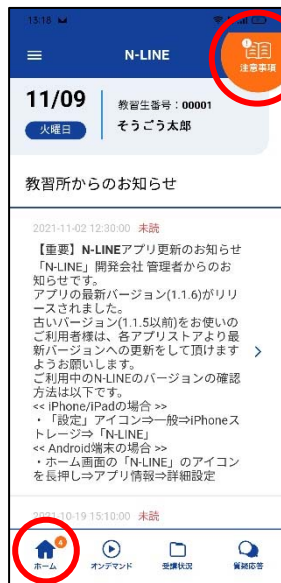

N-LINE オンライン学科受講方法のご案内

オンライン学科は24時間いつでも、どこでも受講できます。(年末年始等長期休校時を除く)

また、スマホ・タブレット・カメラ付きパソコンのいずれからでも受講可能です。

入校後、いつでも受講できます。(受講手続きの必要はありません)

二段階の学科は、修了検定受検日以降に受講可能となります。

Android 用

iPhone 用

※GooglePlay 又は Appstore 「N-LINE」で検索

入力事項

- ① 教習所コード・・・7425
- ② 教習生番号・・・教習原簿右上にあります
- ③ パスワード・・・生年月日(例 20020315)

①必要なデータを入力

②右上の注意事項を必ず確認

③第一段階の学科を選択

④顔認証が始まります

⑤「受講する」をクリック

⑥最大化・横回転で受講

⑦受講後の質問は質疑応答から

重要!

【AI顔認証について】
マスク着用で認証失敗
マスク着用で受講NG
 の場合 ▼
マスクを外してください

注意!

【受講の成立について】
 AIによる判定により受講が成立した場合でも、
 明らかな不正行為が認められた場合はNGとなることがあります。

※ノートパソコンで受講する時は、のウェブサイト「<https://study.neumann-line.net>」からログインしてください。