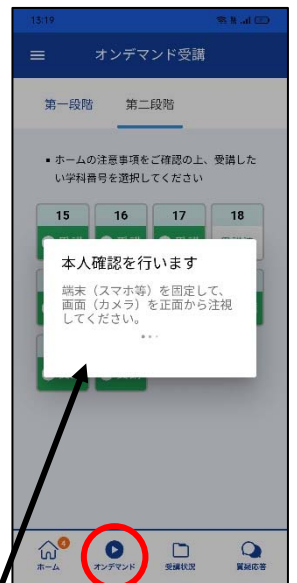

入力事項

- ① 教習所コード・・・7425
- ② 教習生番号・・・教習原簿右上にあります
- ③ パスワード・・・生年月日(例 20020315)

①必要なデータを入力

②右上の注意事項を必ず確認

③第一段階の学科を選択

④顔認証が始まります

⑤「受講する」をクリック

⑥最大化・横回転で受講

⑦受講後の質問は質疑応答から

重要!

【AI顔認証について】
マスク着用で認証失敗
マスク着用で受講NG
 の場合 ▼
マスクを外してください

注意!

【受講の成立について】
 AIによる判定により受講が成立した場合でも、
 明らかな不正行為が認められた場合はNGとなることがあります。

※ノートパソコンで受講する時は、のウェブサイト「<https://study.neumann-line.net>」からログインしてください。