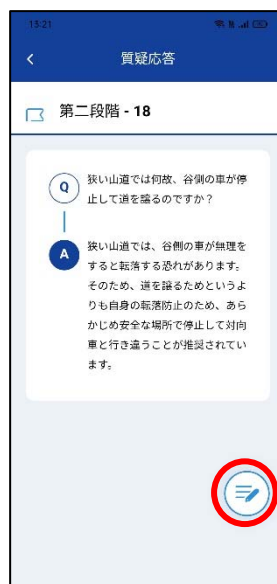

入力事項

- ① 教習所コード・・・7425
- ② 教習生番号・・・教習原簿右上にあります
- ③ パスワード・・・生年月日(例 20020315)

①必要なデータを入力

②右上の注意事項を必ず確認

③第一段階の学科を選択

④顔認証が始まります

⑤「受講する」をクリック

⑥最大化・横回転で受講

⑦受講後の質問は質疑応答から

重要!

【AI顔認証について】
マスク着用で認証失敗
マスク着用で受講NG
 の場合 ▼
マスクを外してください

注意!

【受講の成立について】
 AIによる判定により受講が成立した場合でも、
 明らかな不正行為が認められた場合はNGとなることがあります。

※ノートパソコンで受講する時は、のウェブサイト「<https://study.neumann-line.net>」からログインしてください。